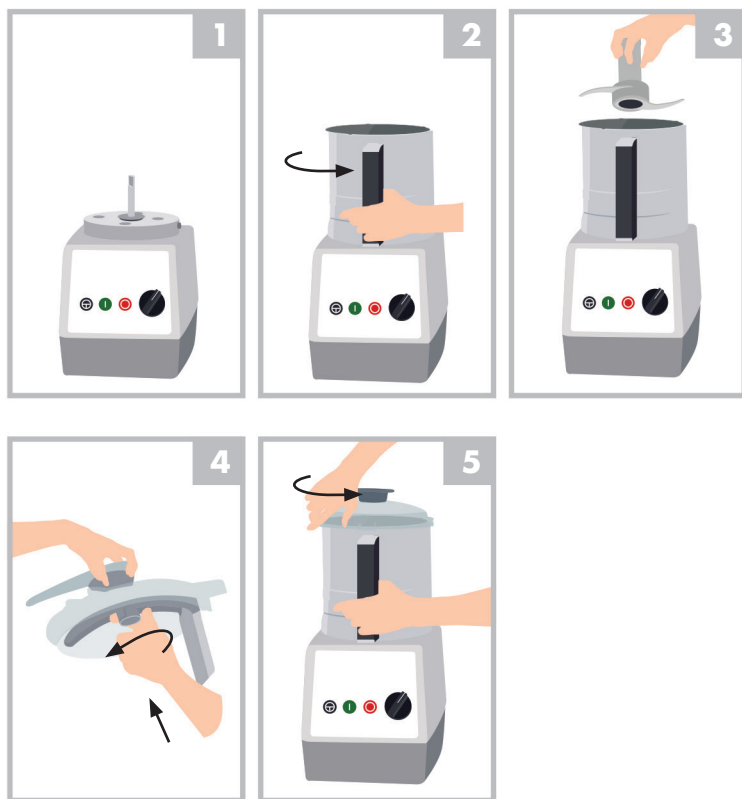

Blixer® 2 / 3 / 4 / 4 V.V. / 5 / 5V.V.

安全与操作说明

挂在墙上。

robot coupe®
www.robot-coupe.com

控制面板

开启和使用搅拌机

清洁与维护

碗

BLIXER 3 / 4 刀片

O 形圈 (密封件)

安全性

请勿
尝试拆卸上锁和
安全系统。