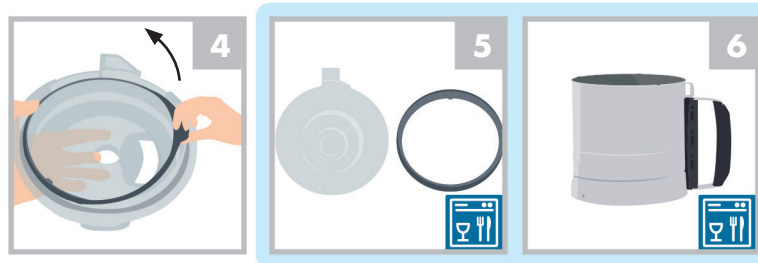

Blixer® 2 / 3 / 4 / 4 V.V. / 5 / 5V.V.

安全与操作说明

挂在墙上。

robot coupe®
www.robot-coupe.com

控制面板

开启和使用搅拌机

清洁与维护

碗

BLIXER 3 / 4 刀片

O 形圈 (密封件)

安全性

请勿
尝试拆卸上锁和
安全系统。