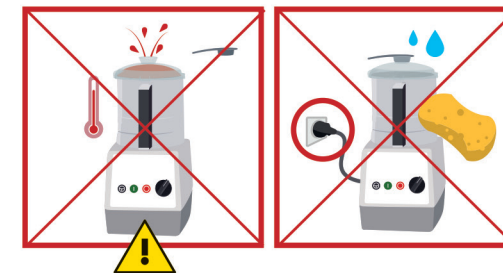

Blixer® 2 / 3 / 4 / 4 V.V. / 5 / 5V.V.

安全与操作说明

挂在墙上。

robot coupe®
www.robot-coupe.com

控制面板

开启和使用搅拌机

清洁与维护

碗

BLIXER 3 / 4 刀片

O 形圈 (密封件)

安全性

请勿
尝试拆卸上锁和
安全系统。