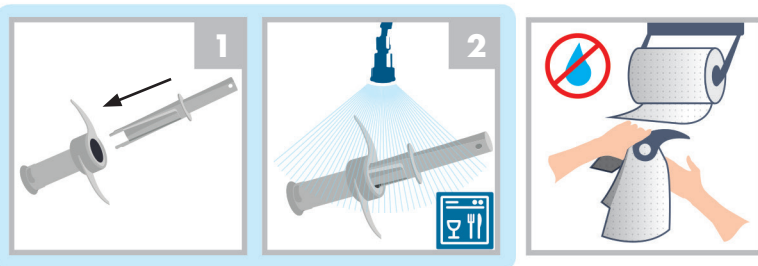

Blixer® 2 / 3 / 4 / 4 V.V. / 5 / 5V.V.

安全与操作说明

挂在墙上。

robot coupe®
www.robot-coupe.com

控制面板

开启和使用搅拌机

清洁与维护

碗

BLIXER 3 / 4 刀片

O 形圈 (密封件)

安全性

请勿
尝试拆卸上锁和
安全系统。