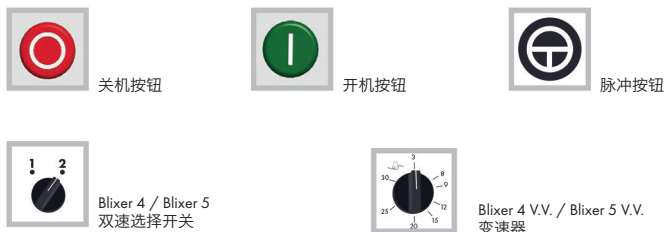

Blixer® 2 / 3 / 4 / 4 V.V. / 5 / 5V.V.

安全与操作说明

挂在墙上。

robot coupe®
www.robot-coupe.com

控制面板

开启和使用搅拌机

清洁与维护

碗

BLIXER 3 / 4 刀片

O 形圈 (密封件)

安全性

请勿
尝试拆卸上锁和
安全系统。