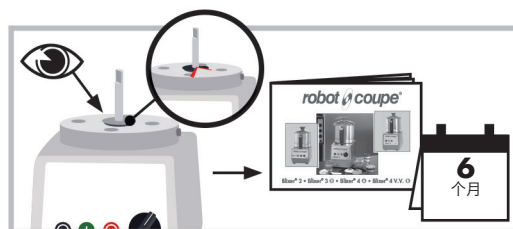

Blixer® 2 / 3 / 4 / 4 V.V. / 5 / 5V.V.

安全与操作说明

挂在墙上。

robot coupe®
www.robot-coupe.com

控制面板

开启和使用搅拌机

清洁与维护

碗

BLIXER 3 / 4 刀片

O 形圈 (密封件)

安全性

请勿
尝试拆卸上锁和
安全系统。