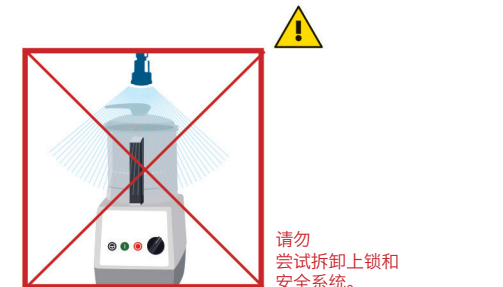

Blixer® 2 / 3 / 4 / 4 V.V. / 5 / 5V.V.

安全与操作说明

挂在墙上。

robot coupe®
www.robot-coupe.com

控制面板

开启和使用搅拌机

清洁与维护

碗

BLIXER 3 / 4 刀片

O 形圈 (密封件)

安全性

请勿
尝试拆卸上锁和
安全系统。