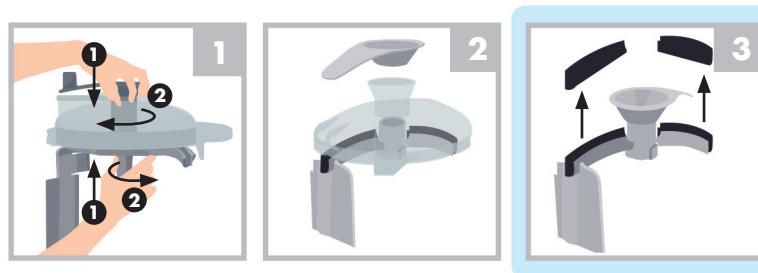

Blixer® 2 / 3 / 4 / 4 V.V. / 5 / 5V.V.

安全与操作说明

挂在墙上。

robot coupe®
www.robot-coupe.com

控制面板

开启和使用搅拌机

清洁与维护

碗

BLIXER 3 / 4 刀片

O 形圈 (密封件)

安全性

请勿
尝试拆卸上锁和
安全系统。