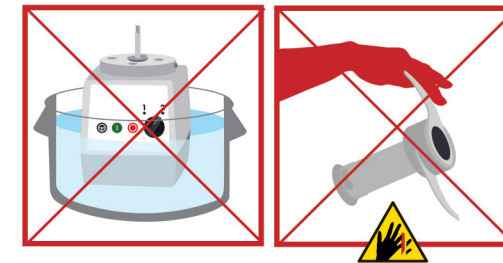

Blixer® 2 / 3 / 4 / 4 V.V. / 5 / 5V.V.

安全与操作说明

挂在墙上。

robot coupe®
www.robot-coupe.com

控制面板

开启和使用搅拌机

清洁与维护

碗

BLIXER 3 / 4 刀片

O 形圈 (密封件)

安全性

请勿
尝试拆卸上锁和
安全系统。